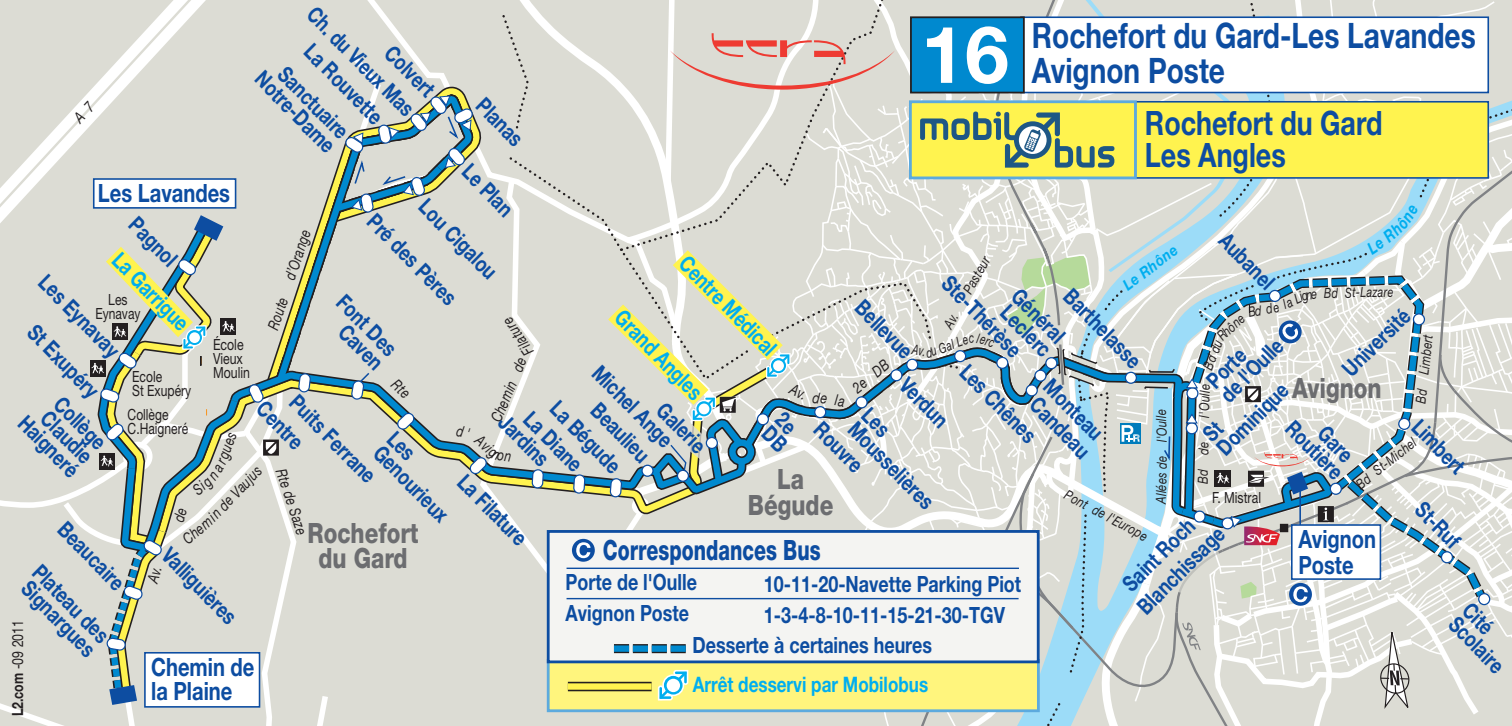

# 16 Rochefort du Gard-Les Lavandes Avignon Poste

**mobilobus**

**Rochefort du Gard  
Les Angles**

**⊕ Correspondances Bus**

Porte de l'Ouille	10-11-20-Navette Parking Piot
Avignon Poste	1-3-4-8-10-11-15-21-30-TGV

▬▬▬ Desserte à certaines heures  
▬▬▬ Arrêt desservi par Mobilobus