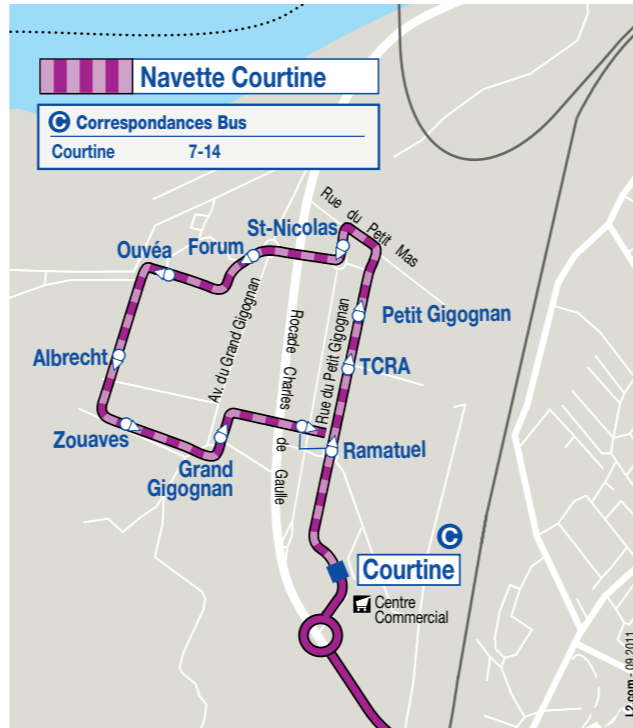

Les dimanches et jours fériés reportez-vous sur les lignes 25 et 71 selon votre itinéraire.

NAVETTE COURTINE

Horaires valables du lundi au vendredi en période scolaire.

Courtine	7:35	7:45	7:56	8:10	8:25	8:39	8:53	9:08	11:57	12:15	13:49	16:02	16:19	16:30	16:47
TCRA	7:36	7:46	7:57	8:11	8:26	8:40	8:54	9:09	11:58	12:16	13:50	16:03	16:20	16:31	16:48
Grand Gigognan	7:41	7:51	8:02	8:16	8:31	8:45	8:59	9:14	12:02	12:20	13:54	16:07	16:24	16:36	16:53
Courtine	7:44	7:54	8:05	8:19	8:34	8:48	9:02	9:17	12:04	12:22	13:56	16:09	16:26	16:39	16:56

Courtine	17:00	17:17	17:33	17:47	18:02	18:16	18:34	18:53							
TCRA	17:01	17:18	17:34	17:48	18:03	18:17	18:35	18:54							
Grand Gigognan	17:06	17:23	17:39	17:53	18:08	18:22	18:40	18:59							
Courtine	17:09	17:26	17:42	17:56	18:11	18:25	18:43	19:02							

NAVETTE COURTINE

Horaires valables du lundi au vendredi en période de vacances scolaires.

Courtine	07:35	07:47	08:23	08:50	12:01	13:51	16:01	16:21	16:39	16:59	17:19	17:37	18:00	18:13	18:25	18:50
TCRA	07:36	07:48	08:24	08:51	12:02	13:52	16:02	16:22	16:40	17:00	17:20	17:38	18:01	18:14	18:26	18:51
Grand Gigognan	07:41	07:53	08:29	08:56	12:06	13:56	16:06	16:26	16:45	17:05	17:25	17:43	18:06	18:19	18:31	18:56
Courtine	07:44	07:56	08:32	08:59	12:08	13:58	16:08	16:28	16:48	17:08	17:28	17:46	18:09	18:22	18:34	18:59

NOUVEAU !

Service de soirée sur les lignes 3-4-7 et la Navette des Italiens. N'hésitez pas à prendre le bus de nuit !

Période de vacances scolaires

Toussaint : du 24/10/2011 au 02/11/2011 inclus
Noël : du 19/12/2011 au 31/12/2011 inclus
Hiver : du 27/02/2012 au 10/03/2012 inclus
Printemps : du 23/04/2012 au 07/05/2012 inclus

NOUVEAU ! Service de soirée

hiver 2011/2012

horaires valables du 29/08/2011 au 01/07/2012 inclus

NAVETTE COURTINE

VEDENE CENTRE

grand avignon communauté d'agglomération

on n'arrête pas d'avancer