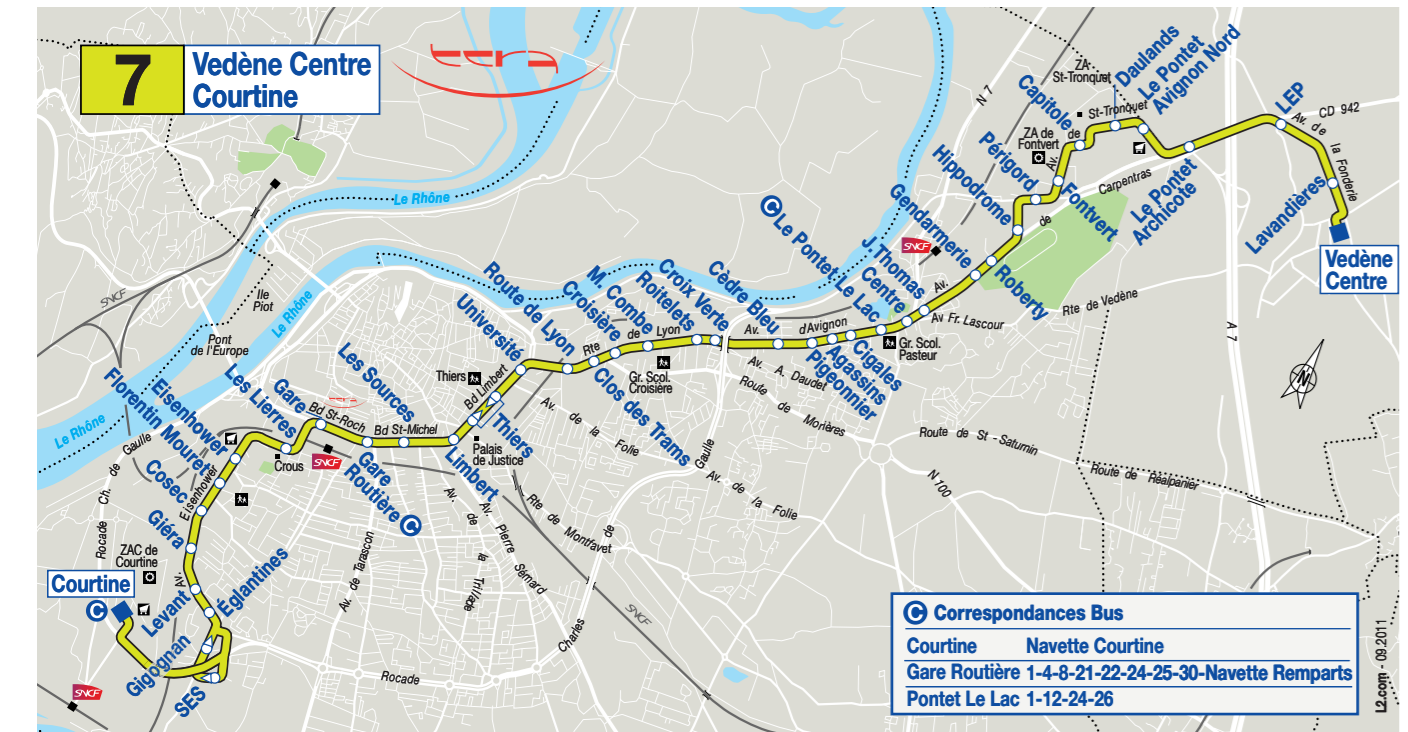

NOUVEAU ! Service de soirée

hiver 2011/2012

horaires valables du 29/08/2011 au 01/07/2012 inclus

NAVETTE COURTINE

VEDENE CENTRE

grand avignon communauté d'agglomération

on n'arrête pas d'avancer

7 VEDÈNE CENTRE → COURTINE Horaires valables du lundi au vendredi en période scolaire.