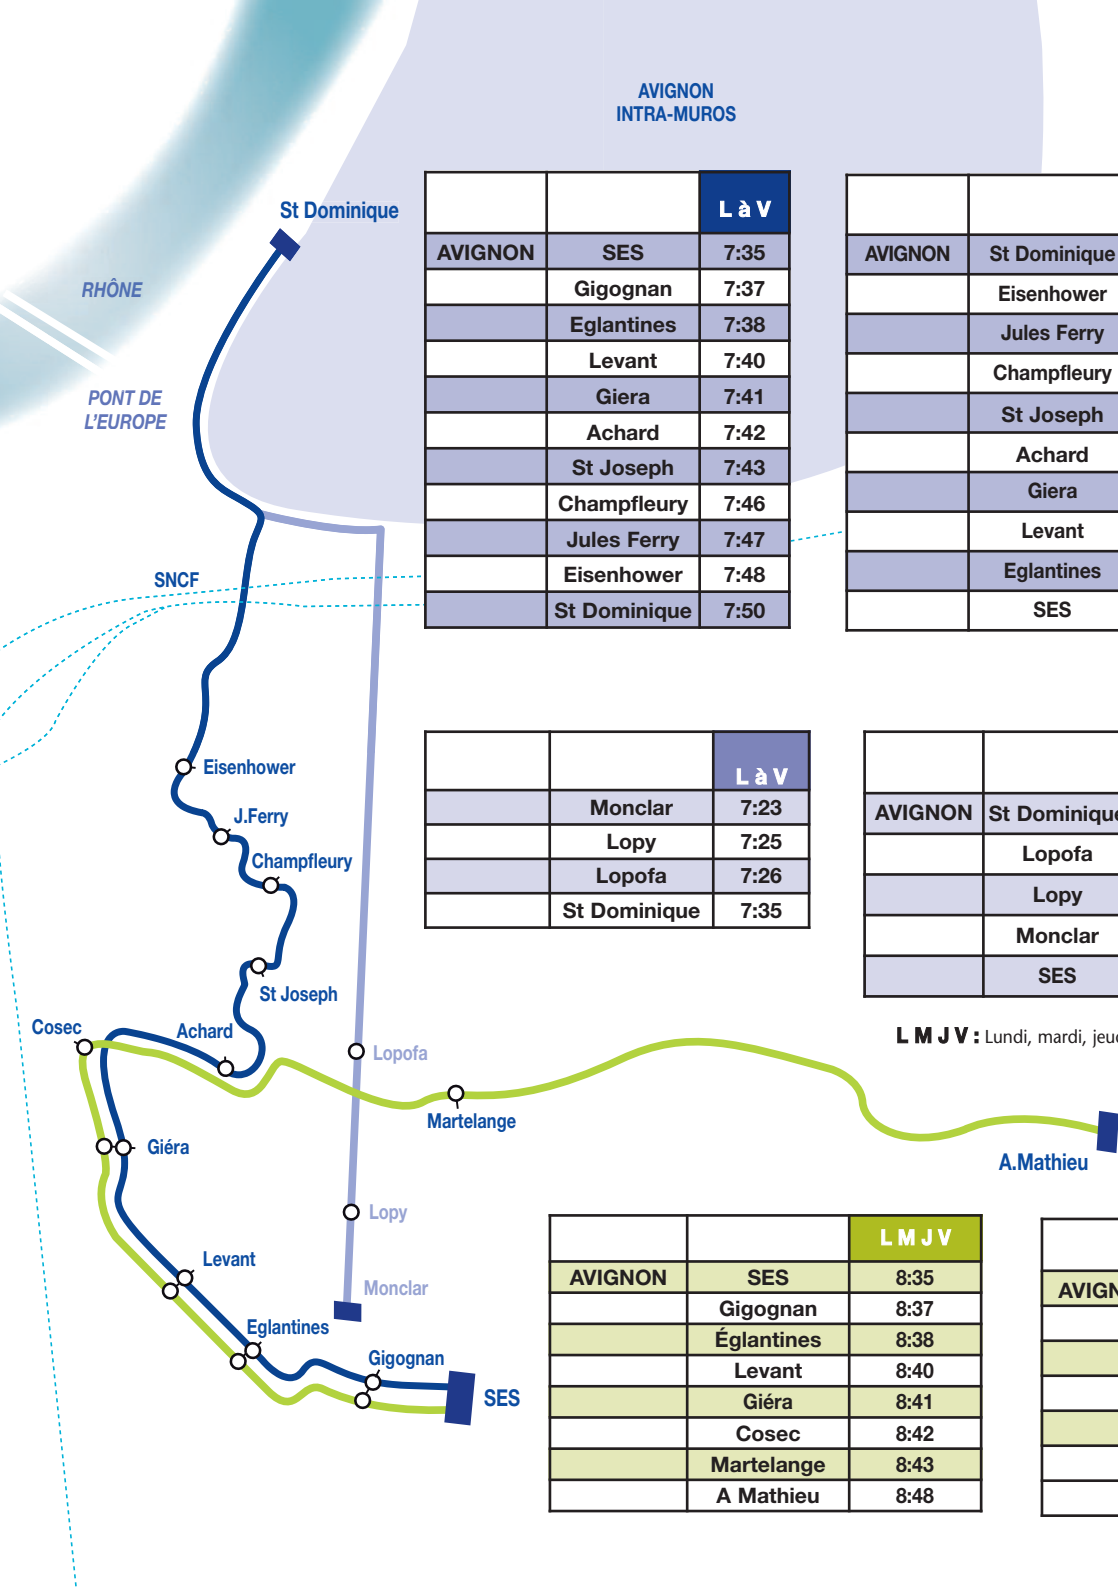

		Mercredi	LMJV	LMJV
AVIGNON	St Dominique	12:10	16:15	17:15
	Eisenhower	12:18	16:23	17:23
	Jules Ferry	12:19	16:24	17:24
	Champfleury	12:20	16:25	17:25
	St Joseph	12:23	16:28	17:28
	Achard	12:25	16:30	17:30
	Giera	12:26	16:31	17:31
	Levant	12:27	16:32	17:32
	Eglantines	12:28	16:33	17:33
	SES	12:29	16:34	17:34

service G1 bis

		L à V
	Monclar	7:23
	Lopy	7:25
	Lopofa	7:26
	St Dominique	7:35

		Mercredi	LMJV	LMJV
AVIGNON	St Dominique	12:10	16:15	17:15
	Lopofa	12:26	16:31	17:31
	Lopy	12:27	16:32	17:32
	Monclar	12:28	16:33	17:33
	SES	12:29	16:34	17:34

LMJV: Lundi, mardi, jeudi, vendredi - **L à V**: Lundi à vendredi

service G2

		LMJV
AVIGNON	SES	8:35
	Gigognan	8:37
	Églantines	8:38
	Levant	8:40
	Giéra	8:41
	Cosec	8:42
	Martelange	8:43
	A Mathieu	8:48

		LMJV
AVIGNON	A Mathieu	17:35
	Martelange	17:42
	Cosec	17:44
	Giéra	17:45
	Levant	17:46
	Églantines	17:47
	SES	17:48

RHÔNE

PONT DE L'EUROPE

SNCF

St Dominique

Eisenhower

J. Ferry

Champfleury