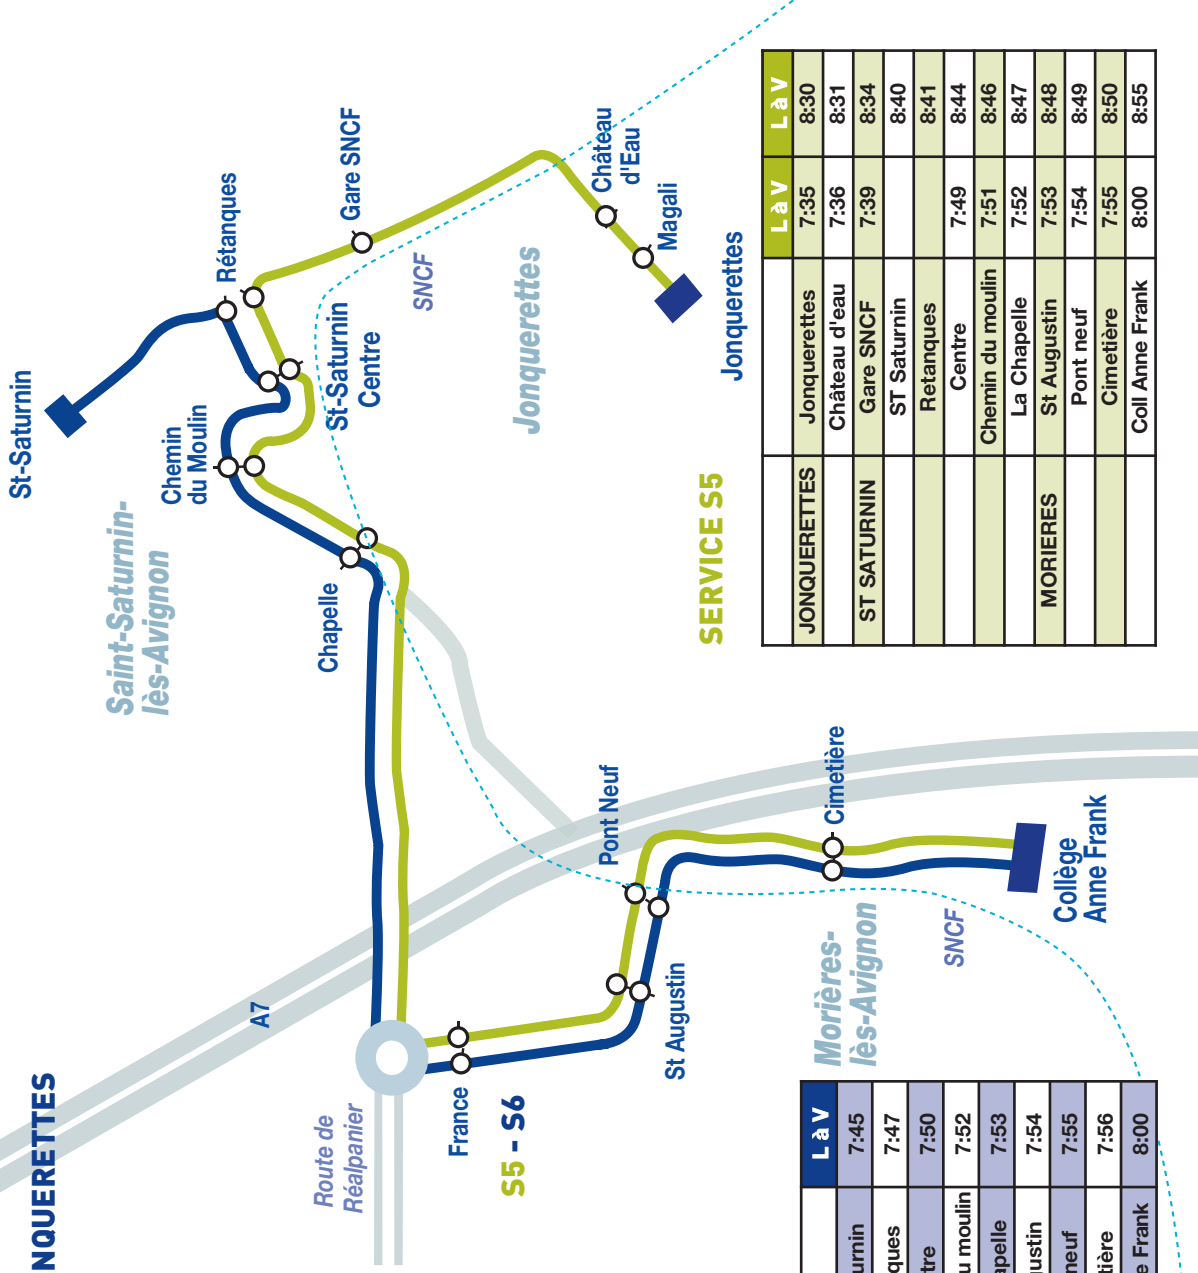

St SATURNIN - JONQUERETTES

SERVICE S6

	L à V
ST SATURNIN	7:45
	7:47
	7:50
MORIERES	7:52
	7:53
	7:54
	7:55
	7:56
	8:00

SERVICE S5

	L à V	L à V
JONQUERETTES	7:35	8:30
	7:36	8:31
ST SATURNIN	7:39	8:34
		8:40
		8:41
	7:49	8:44
	7:51	8:46
MORIERES	7:52	8:47
	7:53	8:48
	7:54	8:49
	7:55	8:50
	8:00	8:55

	Mercrèdi	L M J V	L M J V
MORIERES	Coll Anne Frank	16:10	17:10
	Cimetière	16:11	17:11
	Pont neuf	16:14	17:14
	St Augustin	16:15	17:15
ST SATURNIN	La Chapelle	16:18	17:18
	Chemin du moulin	16:19	17:19
	Centre	16:20	17:20
	Retanques	16:22	17:22
	ST Saturnin	16:23	17:23

	Mercrèdi	L M J V	L M J V
MORIERES	Coll Anne Frank	12:15	16:10
	Cimetière	12:16	16:11
	Pont neuf	12:19	16:14
	St Augustin	12:20	16:15
ST SATURNIN	La Chapelle	12:23	16:18
	Chemin du moulin	12:24	16:19
	Centre	12:25	16:20
	Gare SNCF	12:31	16:26
JONQUERETTES	Château d'eau	12:32	16:27
	Jonquerettes	12:33	16:28

SERVICE S4

	L à V
JONQUERETTES	7:25
ST SATURNIN	7:30
	7:33
AVIGNON	7:50

Les horaires de passages sont donnés à titre indicatif, ils peuvent varier selon les conditions de circulation.
Merci de prévoir une marge de sécurité.

L à V : Lundi à vendredi
L M J V : Lundi, mardi, jeudi, vendredi

« **ASTUCE** : Au départ de Jonquerettes, pour rejoindre le LEP de Vedène, empruntez le S5 jusqu'à St Saturnin Centre puis la ligne 17 direction Avignon Nord.
Dépliants horaires disponibles à l'Agence Commerciale TCRA, au 04 32 74 18 32 ou sur www.tcra.fr »