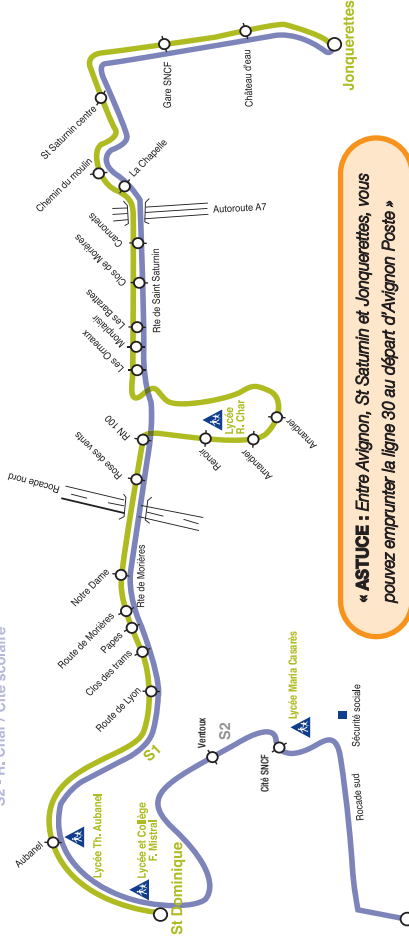

SERVICE S1

L M J V : Lundi, mardi, jeudi, vendredi
L à V : Lundi à vendredi

	Mercredi	L M J V
	12:05	17:15
AVIGNON	12:10	17:20
ST SATURNIN	12:20	17:30
JONQUERETTES	12:35	17:45
	12:40	17:50

	L à V
JONQUERETTES	7:05
ST SATURNIN	7:10
AVIGNON	7:20
	7:40
	7:45

SERVICE S2

	L à V
JONQUERETTES	7:05
ST SATURNIN	7:15
AVIGNON	7:30
	7:40
	7:50

	Mercredi
AVIGNON	12:15
	12:20
	12:25
ST SATURNIN	12:45
JONQUERETTES	12:50

St SATURNIN - JONQUERETTES

S1 - R. Char / Aubanel / Mistral
S2 - R. Char / Cité scolaire

« ASTUCE : Entre Avignon, St Saturnin et Jonquerettes, vous pouvez emprunter la ligne 30 au départ d'Avignon Poste »

CITE SCOLAIRE

COMMENT UTILISER CES SERVICES SCOLAIRES

QUAND ? Ces services fonctionnent tous les jours de l'année scolaire 2011/2012 sauf en vacances scolaires :

Rentrée scolaire : Lundi 5 septembre 2011
Vacances de Toussaint : du samedi 22 octobre au mercredi 2 novembre 2011
Vacances de Noël : du samedi 17 décembre au lundi 2 janvier 2012
Vacances d'Hiver : du samedi 25 février au lundi 12 mars 2012
Vacances de Printemps : du samedi 21 avril au lundi 7 mai 2012
Vacances d'été : à partir du jeudi 5 juillet

En raison de la fermeture anticipée de certains établissements au mois de juin 2012, TCRA se réserve le droit d'interrompre le service par anticipation avant le 5 juillet. Une information préalable sera diffusée.

COMMENT ? Ces services scolaires sont effectués par des bus ou des cars interurbains identifiés par un panneau situé sur le pare-brise avant ou une girouette électrique. Tous les arrêts de l'itinéraire sont desservis à la demande, merci de faire signe au conducteur.

QUEL TARIF ? Toute la tarification TCRA est valable sur les services scolaires : Ticket Unité (1,20 €) en vente directement dans le bus auprès du conducteur. Pour plus de facilité et de liberté, choisissez l'abonnement JUNIOR (pour les moins de 19 ans) qui vous offre 12 mois de bus pour le prix de 9 ! Abonnement JUNIOR 19,30 € / mois et 173,70 € / an. Ou l'abonnement JEUNE, (pour les moins de 26 ans) 27,50 € / mois et 220 € / an.

OÙ ACHETER SON TITRE DE TRANSPORT À ST SATURNIN ET JONQUERETTES ?

- Tabac Guittou - 22 Place des cafés - arrêt St Saturnin centre
- Dépositaires/vendeurs d'abonnements (rechargement) et de tickets

Pour mieux préparer la rentrée, rendez-vous à l'agence commerciale TCRA pendant l'été pour l'établissement de vos cartes d'abonnement.

OÙ SE RENSEIGNER ?

Agence Commerciale TCRA - Avenue De Lattre de Tassigny
Arrêts Cité Administrative et Avignon Poste - Tél. 04 32 74 18 32
Ouverte du lundi au vendredi de 8h30 à 12h30 et de 13h30 à 18h.

rejoignez-nous sur www.tcra.fr

on n'arrête pas d'avancer

SERVICES SCOLAIRES
VALABLES du 05/09/2011 AU 05/07/2012

St Saturnin Jonquerettes 2011 2012

TCRA
grand avignon communauté d'agglomération

on n'arrête pas d'avancer

ARTEMIS/ANDCO - 06 09 09 34 33 TCRA respecte l'environnement, document imprimé sur papier recyclé - sur le point / communitaires - photo : Avenir de Ségny