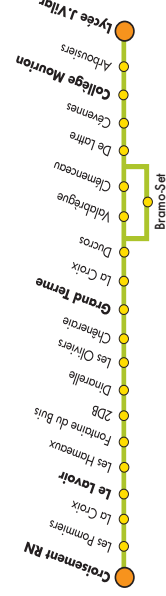

Pour vous rendre à l'Institut Sancta Maria

SERVICE R2

SANCTUAIRE NOTRE DAME
VERS COLLÈGE MOURION ET SANCTA MARIA

	L à V
ROCHEFORT DU GARD	Sanctuaire ND
	Colvert
	Planas
VILLENEUVE	Collège Mourion
	Sancta Maria

	Mercrredi	L M J V
VILLENEUVE	Sancta Maria	12:00
	Coll Mourion	12:10
ROCHEFORT DU GARD	Planas	12:35
	Sancta Maria	12:40

L à V : Lundi à vendredi - **L M J V** : Lundi, mardi, jeudi, vendredi