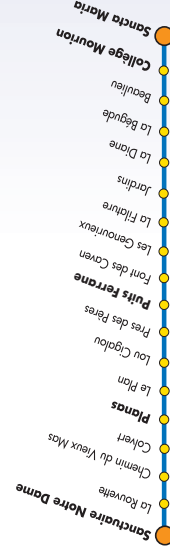

Pour vous rendre sur Avignon (Lycées Mistral et Aubanel)

ASTUCE : Empruntez la Ligne 16. Dépliant horaire disponible à l'Agence Commerciale TCRA, au 04 32 74 18 32 ou sur www.tcra.fr.

SERVICE R4

ROCHEFORT CHEMIN DE LA PLAINE VERS COLLÈGE MOURION
ET LYCÉE JEAN VILAR

	L à V	L à V
ROCHEFORT DU GARD	Chemin de la plaine	7:15
	Centre	7:20
	Font des Caven	7:22
	La Bégude	7:26
VILLENEUVE	Collège Mourion	7:40
	Lycée J Vilar	7:50

	Mercrredi	L M J V	L M J V
VILLENEUVE	Lycée J Vilar	13:10	16:10
	Collège Mourion	13:20	16:20
ROCHEFORT DU GARD	La Bégude	13:34	16:34
	Font des Caven	13:38	16:38
	Centre	13:40	16:50
	Chemin de la plaine	13:45	16:55

L M J V : Lundi, mardi, jeudi, vendredi - **L à V** : Lundi à vendredi