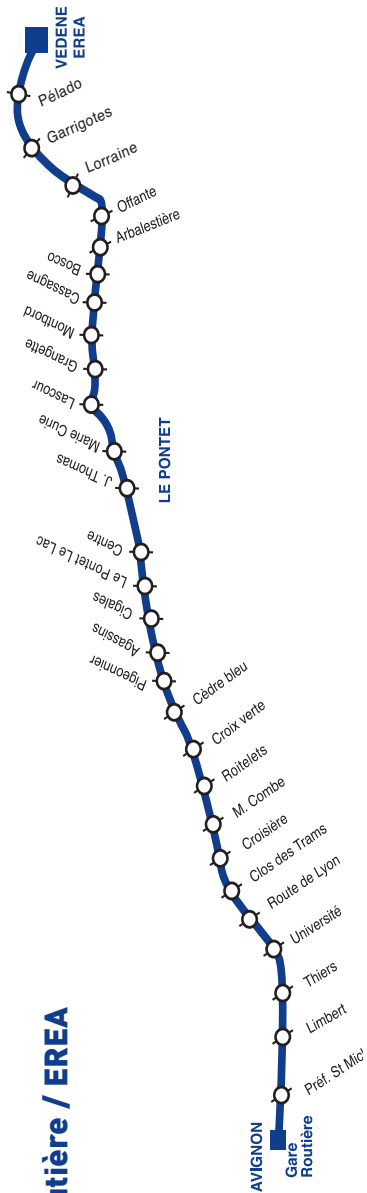

SERVICE V4 : Avignon Gare Routière / EREA