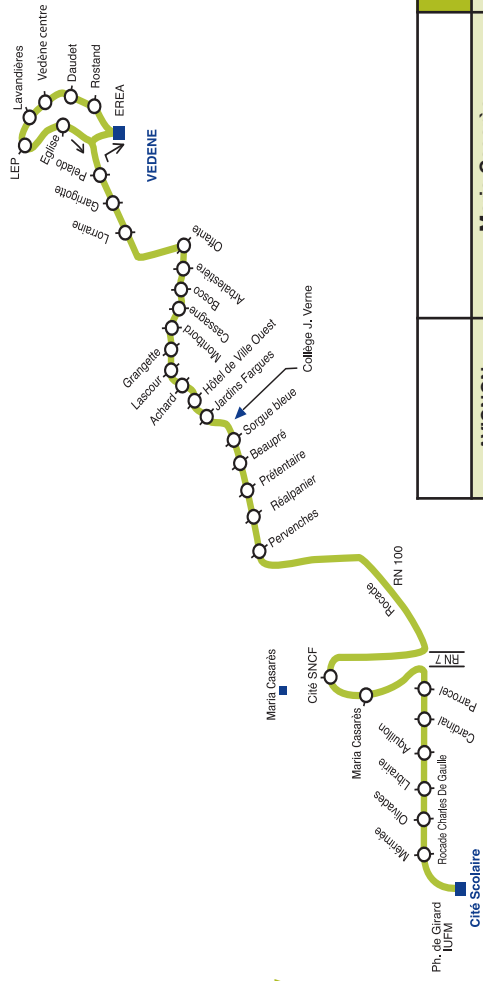

SERVICE V2 : Vedène / Maria Casarès / Cité scolaire

	L à V
VEDENE	EREA 6:55 Centre 7:00 Lavandières 7:03 LEP 7:05 Offante 7:13 Maria Casarès 7:38 Av de la croix rouge 7:40 Cité scolaire 7:50

	L M J V
AVIGNON	Maria Casarès 17:40 Cité scolaire 18:05
LE PONTET	Offante 18:30
VEDENE	EREA 18:35 Rostand 18:38 Centre 18:40 LEP 18:43 Eglise 18:45