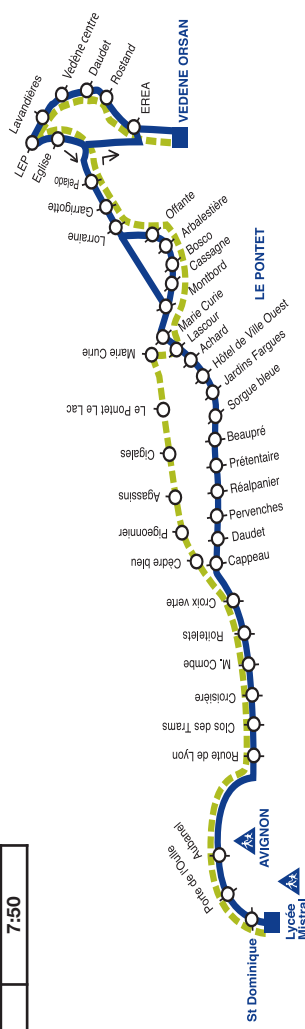

SERVICE V4 : Avignon Gare Routière / EREA

« ASTUCE :

Entre Avignon et le LEP de Vedène, empruntez la ligne 7 du lundi au samedi »

	L à V
AVIGNON	Gare Routière 7:45
LE PONTET	Offante 8:05
VEDENE	EREA 8:20

	Mercredi	L M J V	L M J V	L M J V
AVIGNON	Amandier R.Char 12:20	17:10	18:10	18:10
VEDENE	Pelado 12:34	17:24	18:24	18:24
	EREA 12:36	17:26	18:26	18:26
	Rostand 12:38	17:28	18:28	18:28
	Centre 12:40	17:30	18:30	18:30
	Lavandières 12:45	17:35	18:35	18:35
	LEP 12:47	17:37	18:37	18:37

	L à V
VEDENE	Bruxelles 8:04
	Collège Lou Vignarès 8:20

	Mercredi	L M J V
VEDENE	Collège Lou Vignarès 12:30	17:05
	Domaine du Golf 12:50	17:25

L M J V : Lundi, mardi, jeudi, vendredi
L à V : Lundi à vendredi

SERVICE V3 : Vedène / Aubanel / Mistral

	L à V	L à V	L à V
VEDENE	Orsan 6:45 EREA 6:47 Centre 6:57 Lavandières 7:03 LEP 7:05 Offante 7:07 Marie Curie 7:13 Sorgue Bleue 7:15 A Daudet 7:18 Aubanel 7:26 Mistral 7:28 Porte de l'Ouille 7:30	8:10 8:18 8:24 8:26 8:44 8:48 8:50	