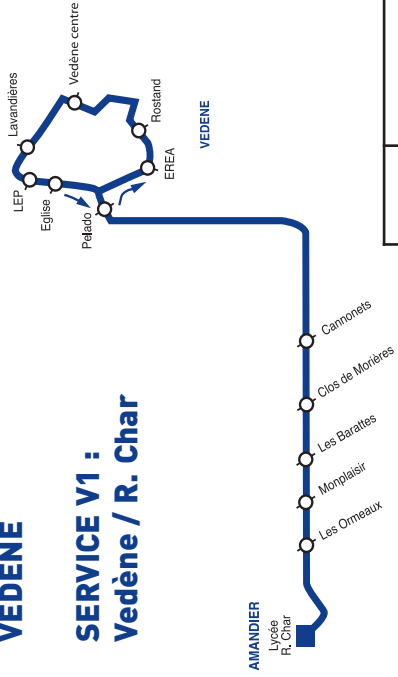

où acheter son titre de transport à vedène ?

- **Tabac Le Gallia** 8 Rue Notre Dame arrêt Place du Petit Pont
- **Espace Tabac** 260 Av. de la Fonderie arrêt Lavandières
- Dépositaires/Avenit d'abonnements téléchargement et de tickets
- Dépositaires/vente de tickets

SERVICES SCOLAIRES
VALABLES du 05/09/2011 AU 05/07/2012

Vedène 2011 2012

VEDENE

SERVICE V1 : Vedène / R. Char

	L à V
VEDENE	Centre 7:40 Lavandières 7:42 LEP 7:45 Eglise 7:48 Pelado 7:51
	Amandier R.Char 8:00

« ASTUCE V6 »
 Pour les entrées de 9h, et les sorties de 16h, empruntez la ligne 26.
 Départs horaires disponibles à l'Agence Commerciale TCRA, au 04 32 74 18 32 ou sur www.tcra.fr

Service V6 : Vedène Carme Jeanne/ Collège Lou Vignarès

SERVICE V3 : Vedène / Aubanel / Mistral

	L à V	L à V	L à V
VEDENE	Orsan 6:45 EREA 6:47 Centre 6:57 Lavandières 7:03 LEP 7:05 Offante 7:07 Marie Curie 7:13 Sorgue Bleue 7:15 A Daudet 7:18 Aubanel 7:26 Mistral 7:28 Porte de l'Ouille 7:30	8:10 8:18 8:24 8:26 8:44 8:48 8:50	