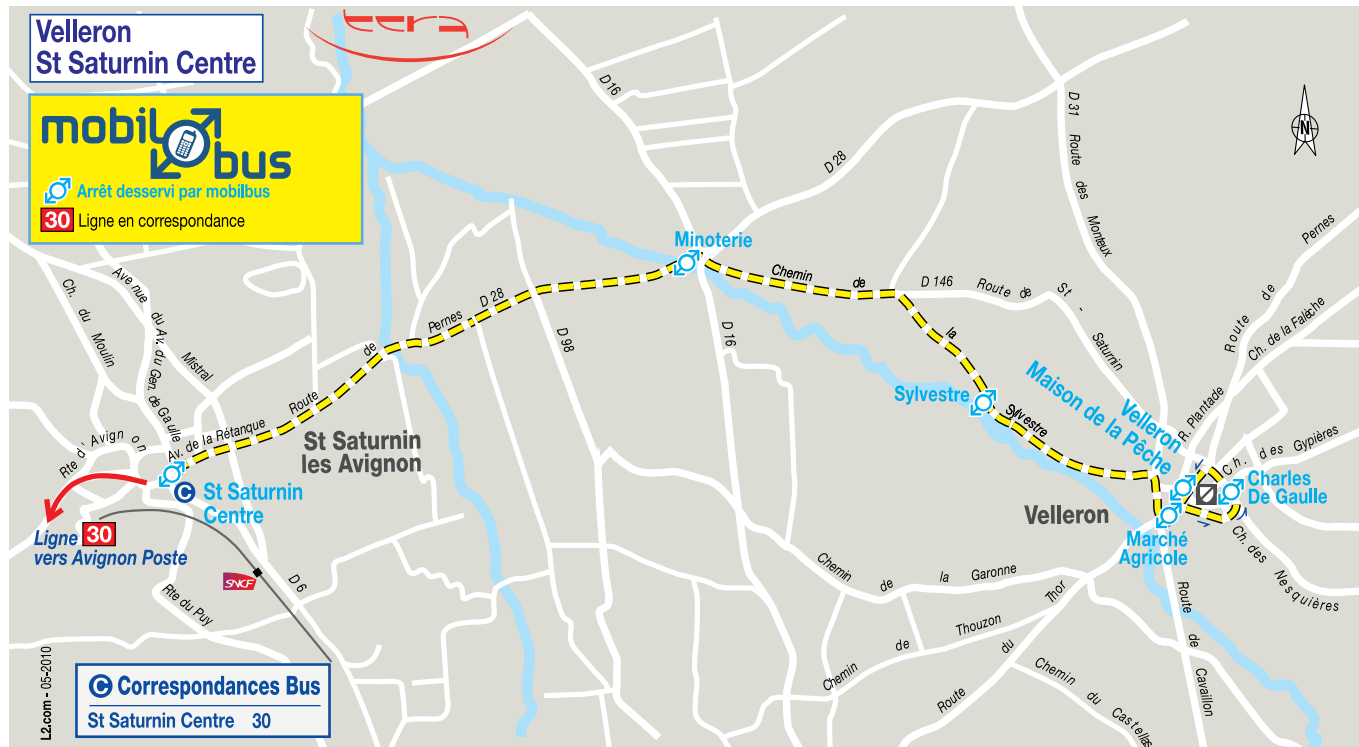

Velleron
St Saturnin Centre

mobilibus

Arrêt desservi par mobilibus

30 Ligne en correspondance

Ligne **30**
vers Avignon Poste

Correspondances Bus

St Saturnin Centre 30

L2.com - 05-2010

comment fonctionne mobilobus ?

MOBILOBUS circule sur Velleron en remplacement de la ligne 31 pendant tout l'été. **MOBILOBUS** vous amène à Saint-Saturnin Centre où des correspondances sont assurées avec la ligne 30 pour rejoindre Avignon. Velleron : **du lundi au samedi**.

Velleron vers Saint-Saturnin Centre

Maison de la Pêche	08:00	09:20	10:45	13:15	14:25	17:35
Charles de Gaulle	08:02	09:22	10:47	13:17	14:27	17:37
Marché Agricole	08:04	09:24	10:49	13:19	14:29	17:39
Sylvestre	08:06	09:26	10:51	13:21	14:31	17:41
Minoterie	08:08	09:28	10:53	13:23	14:33	17:43
St Saturnin	08:15	09:35	11:00	13:30	14:40	17:50

Saint-Saturnin vers Velleron

St Saturnin	09:20	10:45	12:15	14:35	17:50	19:05
Minoterie	09:27	10:52	12:22	14:42	17:57	19:12
Sylvestre	09:28	10:53	12:23	14:43	17:58	19:13
Marché Agricole	09:31	10:56	12:26	14:46	18:01	19:16
Charles de Gaulle	09:33	10:58	12:28	14:48	18:03	19:18
Maison de la Pêche	09:35	11:00	12:30	14:50	18:05	19:20