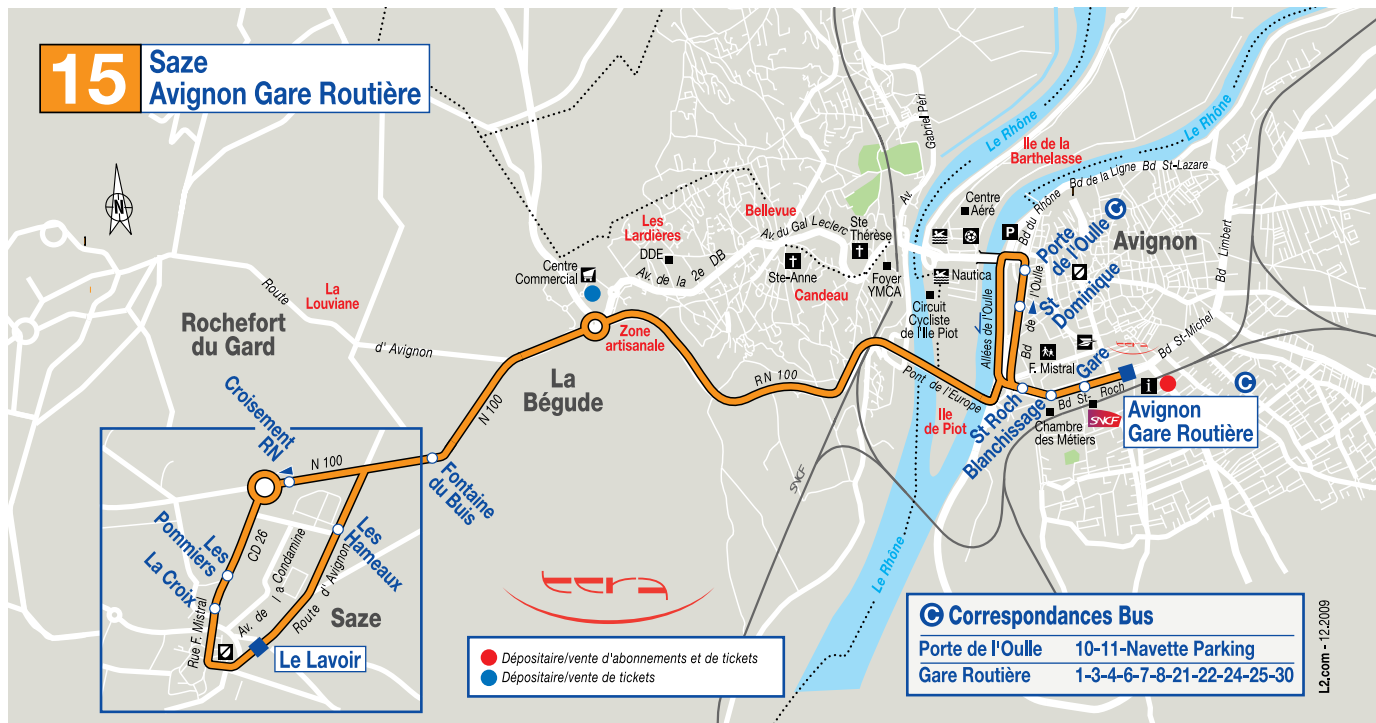

www.tcra.fr

on n'arrête pas d'avancer

sur le pont / communication - photo - Anne Van der Stegen

15 AVIGNON GARE ROUTIERE SAZE

Horaires valables du lundi au samedi.

	(C)	(y)
Avignon Gare Routière	12.15	17.15
Porte de l'Oulle	12.30	17.30
Croisement RN	12.45	17.40
Le Lavoir	12.50	17.45

(C) Circule les mercredis et samedis.

(y) Circule en période scolaire uniquement.
Ne circule pas le mercredi.

Ligne 15

SAZE / AVIGNON GARE ROUTIÈRE

VALABLES du 04 / 01 / 2010
AU 27 / 06 / 2010 inclus

horaires
hiver

15

grand
avignon
communauté d'agglomération

on n'arrête pas d'avancer

15 SAZE AVIGNON GARE ROUTIERE

Horaires valables du lundi au samedi.

		(y)
Croisement RN	7.05	8.15
Le Lavoir	7.10	8.20
Porte de l'Oulle	7.30	8.40
Avignon Gare Routière	7.45	8.55

(y) Circule en période scolaire uniquement.
Circule du lundi au vendredi.

SERVICE DE TRANSPORT À LA DEMANDE

- Fonctionne du lundi au samedi de 9h à 11h30, 14h à 16h45, 18h30 à 19h30 sur réservation par téléphone jusqu'à 2h avant le déplacement.
- Destination : Rochefort du Gard, Saze, Grand Angles, Centre médical Les Angles
- Tarif : 1,50 € le voyage de 1 heure sur les lignes TCRA (correspondance comprise)