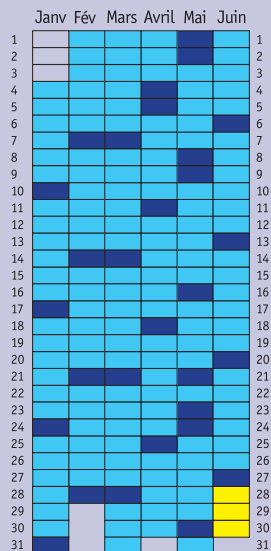

CALENDRIER 2010

Service normal
Pas de service
Service été

Pour tous renseignements, contactez :

Agence Commerciale TCRA

Avenue de Lattre de Tassigny - Tél : 04 32 74 18 32

Arrêt : Cité Administrative

Jours et heures d'ouverture : du lundi au vendredi de 8h30 à 12h30 et de 13h30 à 18h00

www.tcra.fr

on n'arrête pas d'avancer

15 AVIGNON GARE ROUTIERE SAZE

Horaires valables du lundi au samedi.

	(C)	(y)
Avignon Gare Routière	12.15	17.15
Porte de l'Oulle	12.30	17.30
Croisement RN	12.45	17.40
Le Lavoir	12.50	17.45

(C) Circule les mercredis et samedis.

(y) Circule en période scolaire uniquement.
Ne circule pas le mercredi.

Ligne 15

SAZE / AVIGNON GARE ROUTIÈRE

VALABLES du 04 / 01 / 2010
AU 27 / 06 / 2010 inclus

horaires
hiver

15

grand
avignon
communauté d'agglomération

on n'arrête pas d'avancer