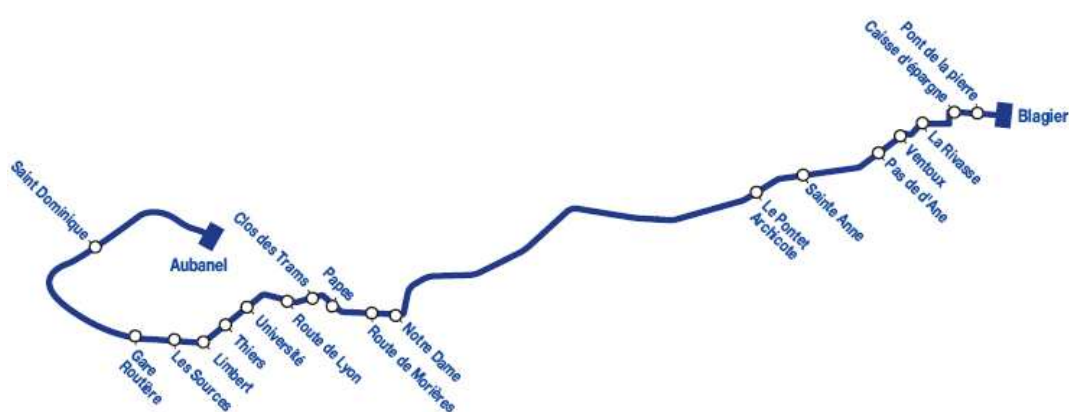

### Service E1 : du lundi au vendredi

Les arrêts	Du lundi au vendredi
<b>La Rivasse</b>	7h07
<b>Ventoux</b>	7h08
<b>Pas de l'Ane</b>	7h09
<b>Sainte Anne</b>	7h10
<b>Université</b>	7h30
<b>Gare Routière</b>	7h35
<b>Saint Dominique</b>	7h38
<b>Aubanel</b>	7h40

### *Le mercredi*

Les arrêts	Le mercredi	Le mercredi
<b>Gare Routière</b>	12h10	13h45
<b>Université</b>	12h20	13h55
<b>Sainte Anne</b>	12h30	14h05
<b>Pas de l'Ane</b>	12h34	14h10
<b>Ventoux</b>	12h35	14h12
<b>La Rivasse</b>	12h37	14h13
<b>Caisse d'Epargne</b>	12h38	14h16
<b>Blagier</b>	12h40	14h18

### Service E2 : du lundi au samedi

Les arrêts	Du lundi au vendredi	Le samedi
<b>Les Hautures</b>	6h58	6h58
<b>Blagier</b>	7h00	7h00
<b>Caisse d'Epargne</b>	7h07	7h07
<b>La Rivasse</b>	7h09	7h09
<b>Ventoux</b>	7h10	7h10
<b>Pas de l'Ane</b>	7h11	7h11
<b>Sainte Anne</b>	7h15	7h15
<b>Université</b>	7h30	7h30
<b>Gare Routière</b>	7h33	7h33
<b>Saint Dominique</b>	7h35	7h35
<b>Aubanel</b>	7h40	7h40

**Service E3** : *le lundi, mardi, jeudi et vendredi*

Les arrêts	Le lundi, mardi, jeudi et vendredi
<b>Université</b>	18h20
<b>Sainte Anne</b>	18h30
<b>Pas de l'Ane</b>	18h34
<b>Ventoux</b>	18h35
<b>La Rivasse</b>	18h37
<b>Caisse d'Epargne</b>	18h38
<b>Blagier - Saumane</b>	18h41